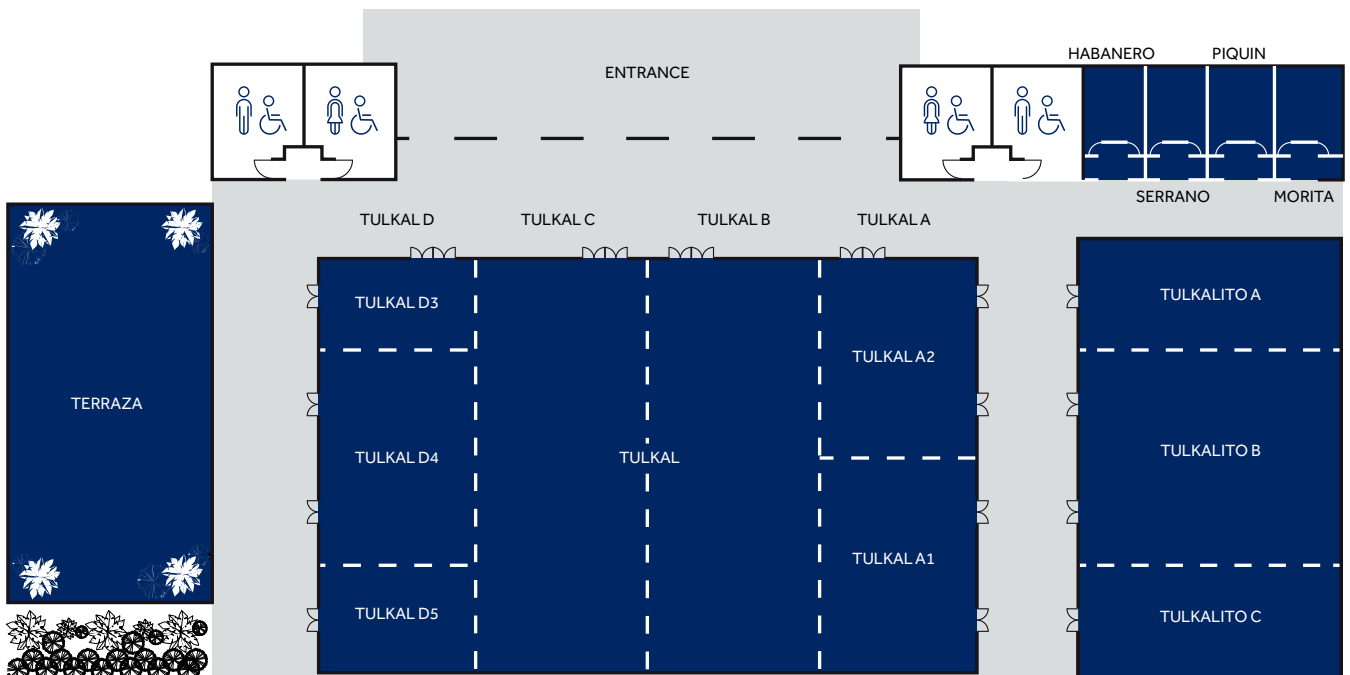

As capacidades podem variar de acordo com o projeto e a produção do evento. *Por questões de espaço, é recomendado que o serviço de buffet seja instalado fora das salas de reunião.