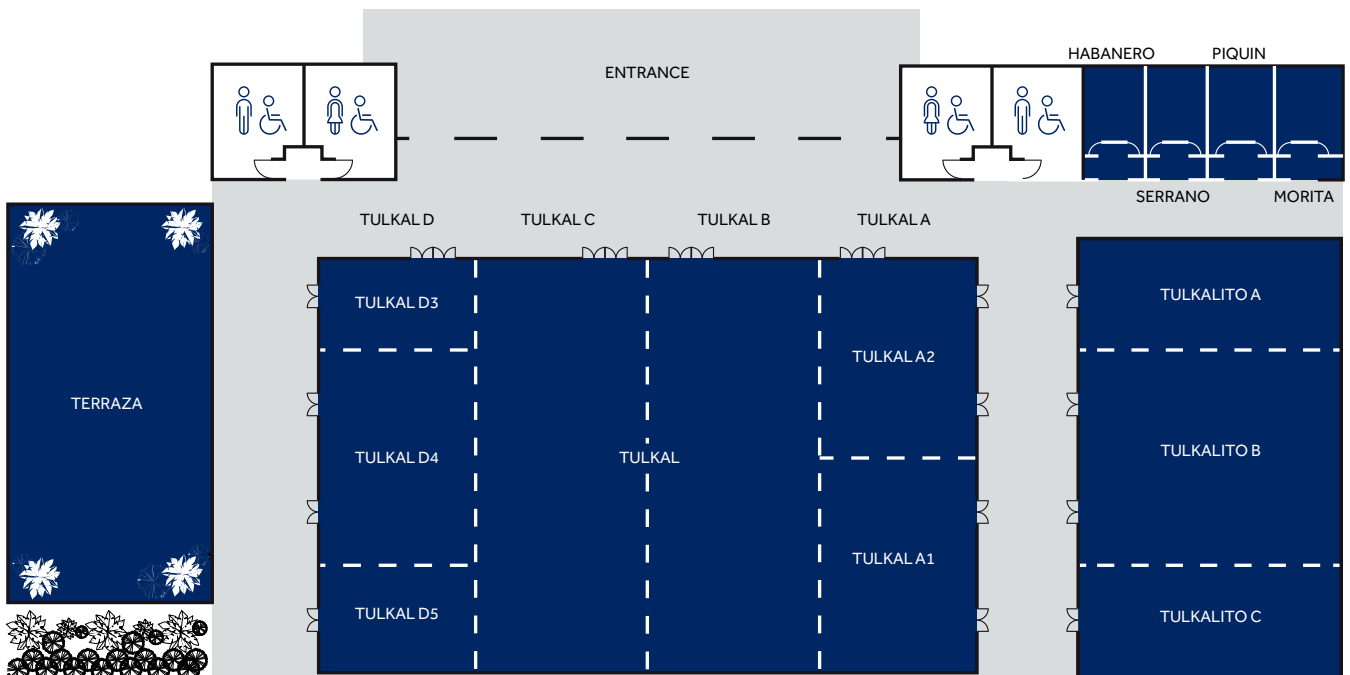

*Las capacidades pueden variar dependiendo de la escenografía y producción. *El buffet catering se recomienda por razones de espacio y debe colocarse fuera de las salas de reuniones.