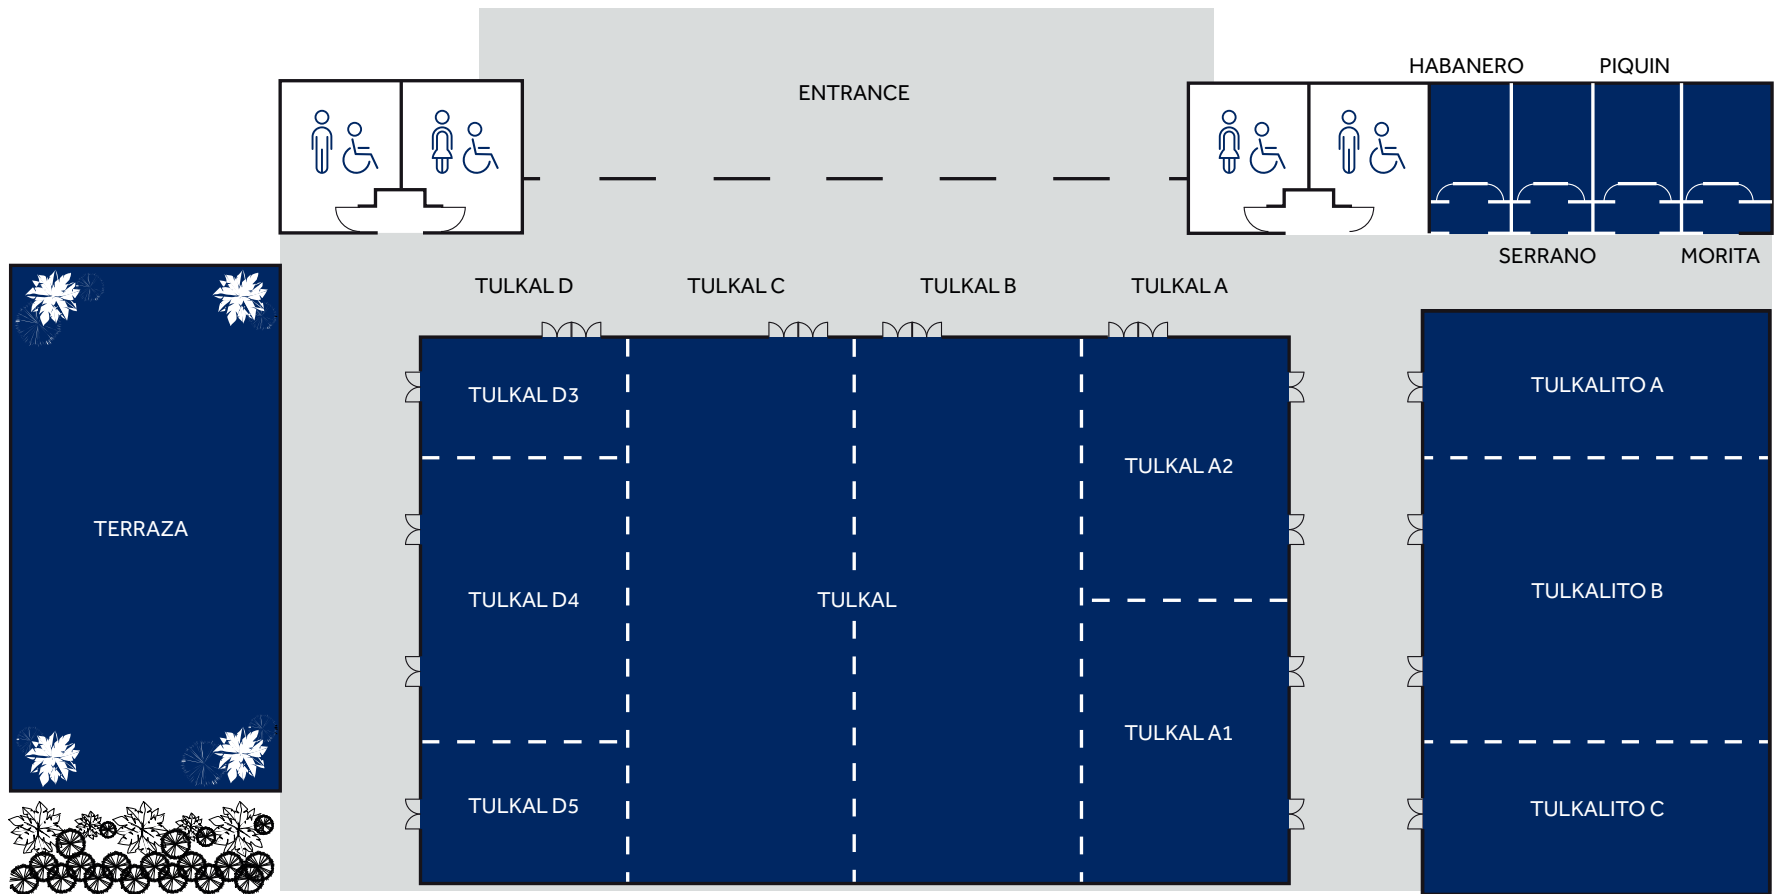

Meetings & Events

Event Center

Hilton

ALL-INCLUSIVE RESORT
TULUM RIVIERA MAYA

Meetings & Events

FUNCTION SPACE	DIMENSIONS IN METERS			DIMENSIONS IN FEET			CAPACITIES							
	AREA (SQ M)	DIMENSIONS L X W (M)	CEILING HEIGHT (M)	AREA (SQ FT)	DIMENSIONS L X W (FT)	CEILING HEIGHT (FT)	COCKTAIL	ROUNDS OF 10	ROUNDS OF 10 BUFFET	HALF ROOM 6 CHAIRS	U SHAPE	THEATER	CLASSROOM	AUDITORIUM
EVENT CENTER														
TULKAL	2,924	68 x 43	7	31,458	223 x 141	23	1,800	1,100	900	660	—	1,800	1,200	1,800
TULKAL A	688	16 x 43	7	7,403	52 x 141	23	400	250	200*	150	60	600	400	600
TULKAL A1	352	16 x 22	7	3,788	52 x 72	23	200	100	100*	70	40	300	200	300
TULKAL A2	336	16 x 21	7	3,615	52 x 69	23	200	100	100*	70	40	300	200	300
TULKAL B	774	18 x 43	7	8,328	59 x 141	23	400	250	—	170	60	600	400	600
TULKAL C	774	18 x 43	7	8,328	59 x 141	23	400	150	600*	170	60	600	400	600
TULKAL D	688	16 x 43	7	7,403	52 x 141	23	400	150	—	140	60	400	300	400
TULKAL D3	160	16 x 10	7	1,722	52 x 33	23	100	60	50*	30	20	70	60	70
TULKAL D4	352	16 x 22	7	3,788	52 x 72	23	200	100	100*	80	30	120	100	120
TULKAL D5	176	16 x 11	7	1,894	52 x 36	23	100	60	50*	30	20	70	60	70
TULKALITO	1,118	26 x 43	7	12,309	144 x 43	23	700	500	400	300	150	700	500	700
TULKALITO A	286	26 x 11	7	3,077	85 x 36	23	350	150	100	90	40	150	150	150
TULKALITO B	572	26 x 22	7	6,155	85 x 72	23	450	250	200	150	60	300	250	300
TULKALITO C	286	26 x 11	7	3,077	85 x 36	23	350	150	100	90	40	150	150	150
BREAK OUTS														
HABANERO	54	9 x 6	4	581	30 x 20	13	—	—	—	—	20	—	—	—
SERRANO	54	9 x 6	4	581	30 x 20	13	—	—	—	—	20	—	—	—
PIQUIN	54	9 x 6	4	581	30 x 20	13	—	—	—	—	20	—	—	—
MORITA	54	9 x 6	4	581	30 x 20	13	—	—	—	—	20	—	—	—
TERRAZA (COVERED OUTDOOR TERRACE)	882	21 x 42	6	9,490	69 x 138	19.68	500	400	300	240	250	400	300	400
OUTDOOR SPACES														
HILTON TULUM OUTDOOR LOBBY BEACH SPACE	—	—	—	—	—	—	1,400	—	1,000	—	—	—	—	—
HILTON TULUM OUTDOOR BEACH SPACE 4	—	—	—	—	—	—	700	—	600	—	—	—	—	—